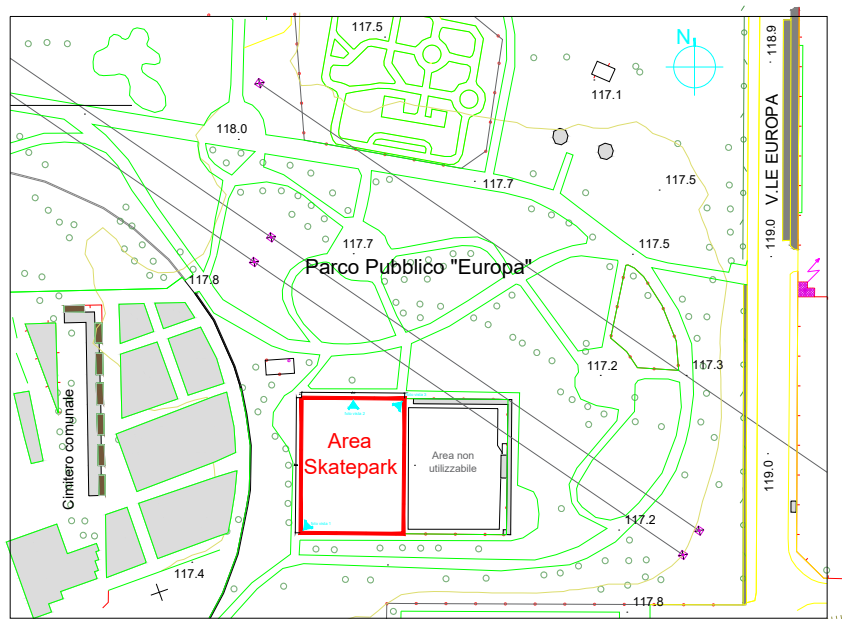

Stralcio aerofotogrammetrico