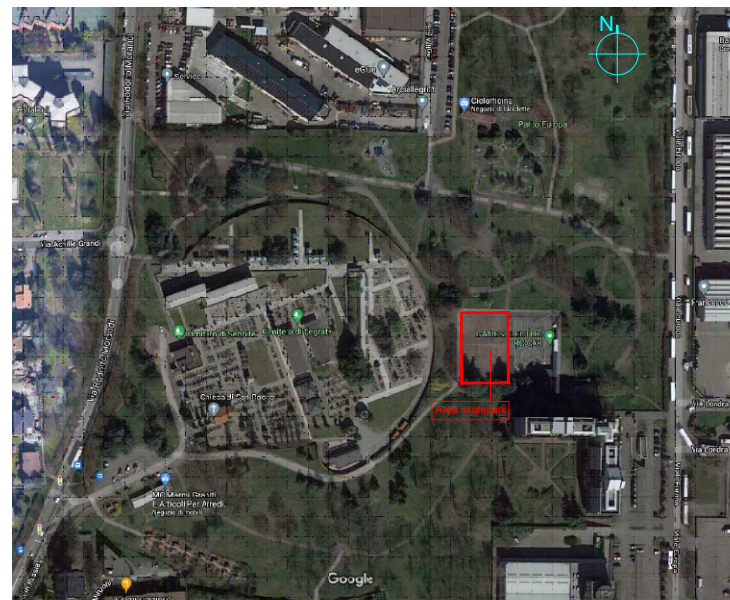

Stralcio satellitare - Inserimento dell'opera

COMUNE DI SEGRATE

OGGETTO: REALIZZAZIONE NUOVA AREA SKATEPARK C/O PARCO VIALE EUROPA

TAVOLA: 00

DESCRIZIONE: INDIVIDUAZIONE AREA - INSERIMENTO DELL'OPERA

09/2022